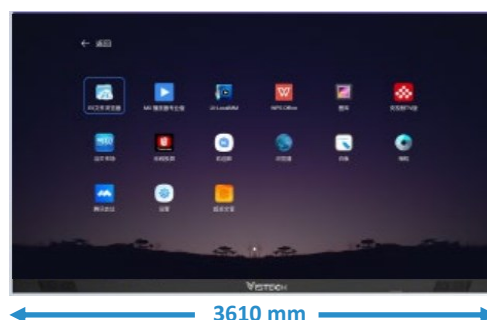

Digital Signage Store
Nijverheidsweg 73
3771 ME BARNEVELD

www.digitalsignagestore.nl

info@digitalsignagestore.nl

+31- (0)85 2100 613