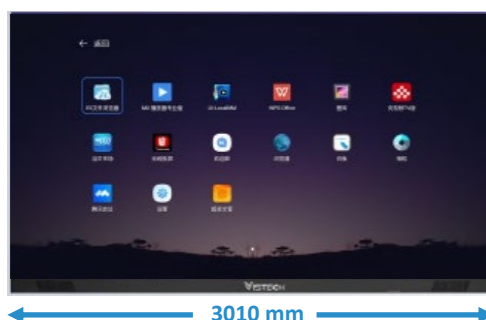

Digital Signage Store
Nijverheidsweg 73
3771 ME BARNEVELD

www.digitalsignagestore.nl

info@digitalsignagestore.nl

+31- (0)85 2100 613