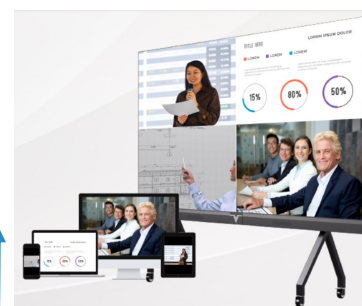

Digital Signage Store
Nijverheidsweg 73
3771 ME BARNEVELD

www.digitalsignagestore.nl

info@digitalsignagestore.nl

+31- (0)85 2100 613