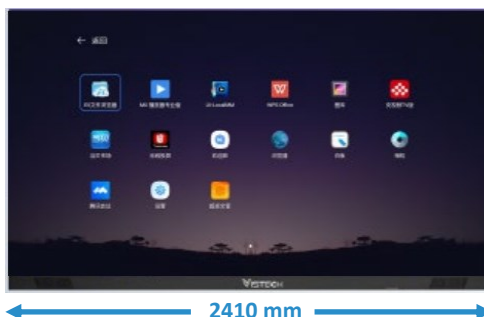

Digital Signage Store
Nijverheidsweg 73
3771 ME BARNEVELD

www.digitalsignagestore.nl

info@digitalsignagestore.nl

+31- (0)85 2100 613