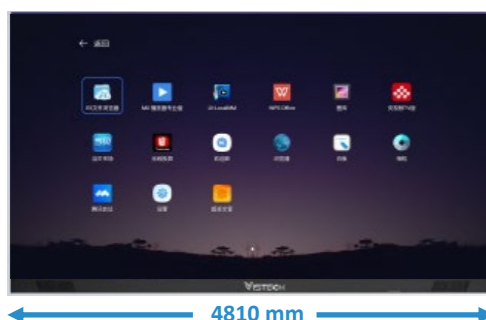

Digital Signage Store
Nijverheidsweg 73
3771 ME BARNEVELD

www.digitalsignagestore.nl

info@digitalsignagestore.nl

+31- (0)85 2100 613