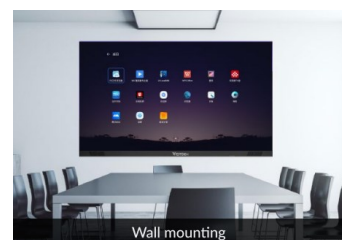

Digital Signage Store
Nijverheidsweg 73
3771 ME BARNEVELD

www.digitalsignagestore.nl

info@digitalsignagestore.nl

+31- (0)85 2100 613