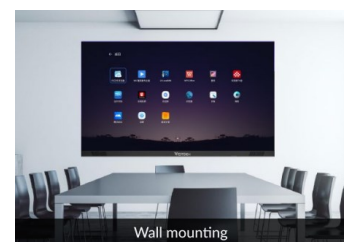

Digital Signage Store
Nijverheidsweg 73
3771 ME BARNEVELD

www.digitalsignagestore.nl

info@digitalsignagestore.nl

+31- (0)85 2100 613