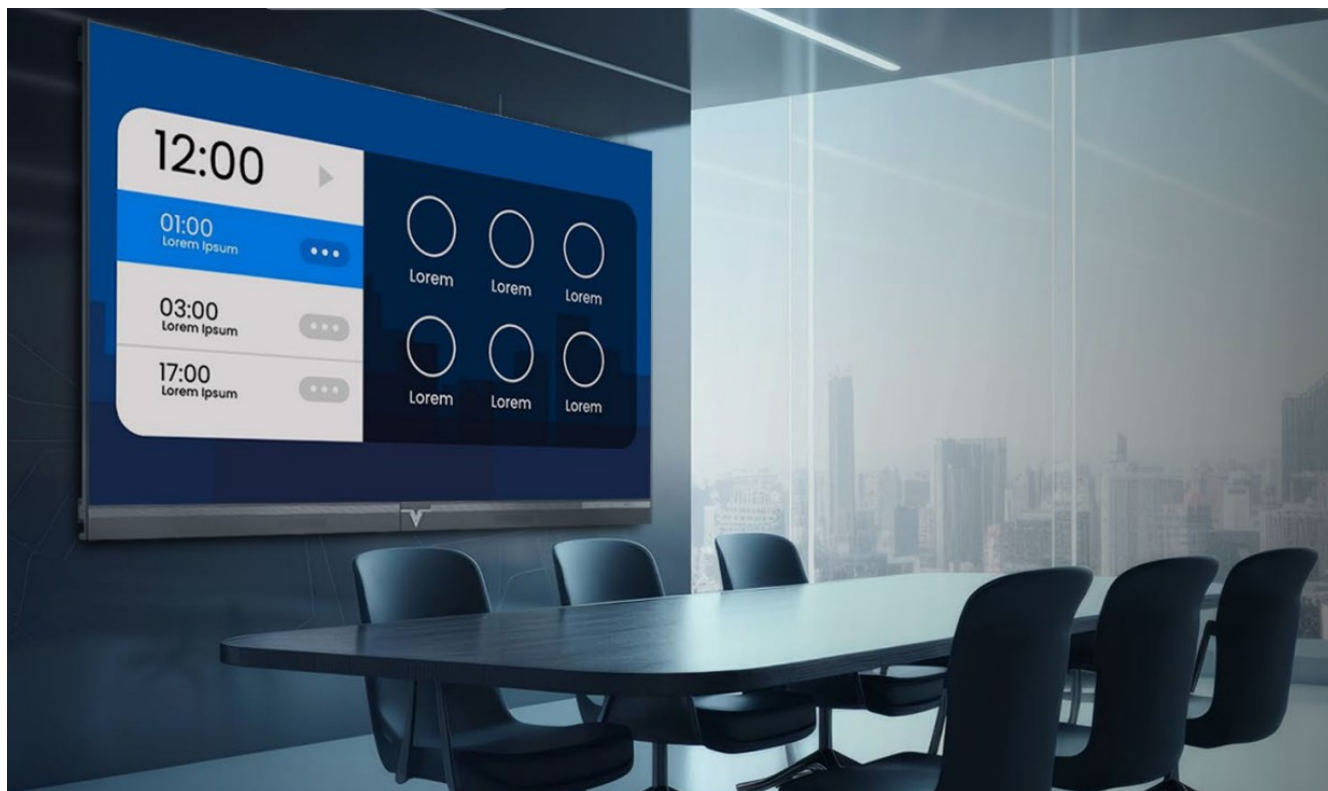

IRIS COB All in One LED Display - 136"

LED Wall display van 3.00 meter breed en 1.80 meter hoog met een pixel pitch van 1.56 mm.

Dit komt neer op een display diagonaal van 136". De aspect ratio is 16:9 en de totale resolutie bedraagt 1920x1080.

Deze All in One functioneert als een volwaardig display en is dus net zo eenvoudig in de bediening als een display.

De Iris COB LED heeft een glad oppervlak en daardoor zijn de individuele LED's beter beschermd.

Door het gladde oppervlak is de LED Wall optioneel ook in Touch uit te voeren.

Dit display biedt met deze pixel pitch een kristal helder beeld. En vanaf 2 meter afstand zijn de individuele LED's nog nauwelijks te onderscheiden. Deze LED Wall is dus uitermate geschikt voor Presentatie Ruimtes, in Control Rooms of voor Video Conferencing in de Boardroom en Vergaderruimte.

VISTECH

SPECIFICATIES:

Pixel Pitch	1.56mm
Afmetingen Display	3010 x 1817.5 x 31 mm
Active Display	3.000 x 1.687 mm - 136"
Resolutie	1920 x 1080
Lichtopbrengst	600 cd/m ²

Front Service

Inclusief Wand frame en Installatie