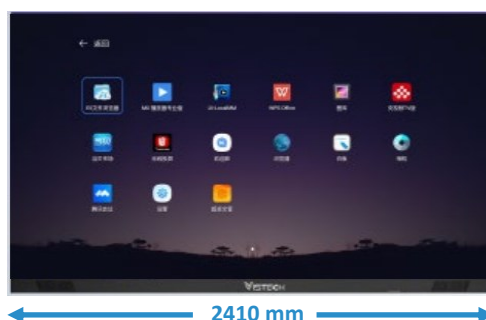

Digital Signage Store
Nijverheidsweg 73
3771 ME BARNEVELD

www.digitalsignagestore.nl

info@digitalsignagestore.nl

+31- (0)85 2100 613