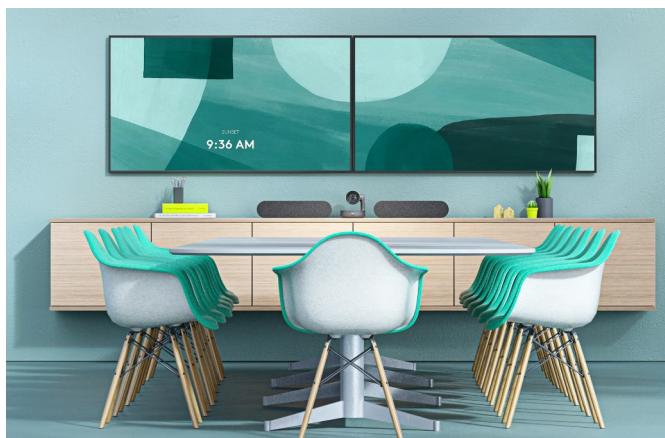

# Video Conferencing - Dual 86"

Een Logitech Video Conferencing set met een dubbel 86" display aan de wand.  
Deze set maakt van uw vergaderruimte een Teams of Zoom Room.

Aan de wand zijn 2 x 86" displays bevestigd.  
Hierdoor kan een presentatieruimte worden voorzien van video conferencing met dual weergave

Deze set maken wij compleet met een Logitech video conference set die bestaat uit de Rally Plus met ingebouwde speaker, microfoon en camera op basis van network. Naast de bar voorziet Logitech in de TAP IP touch pad. Hierdoor kan een ieder direct een videoconference meeting starten.

### Logitech Rally Plus

Volledig Video Conference Room Systeem  
Ultra HD/4k Camera  
2 x Speaker, 2 x beamforming microfoons,  
PC module en Touch display

Gebruiksklaar geleverd