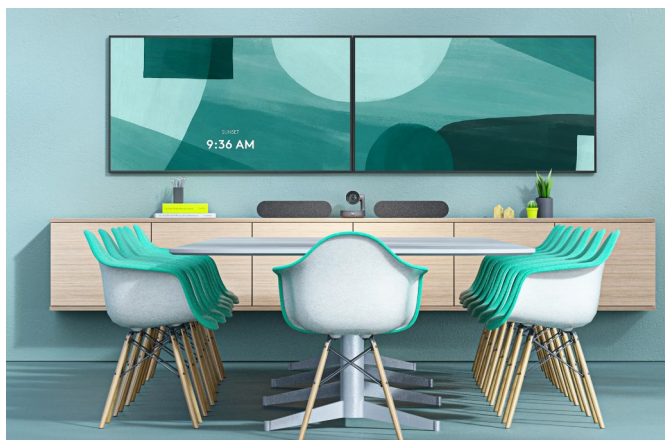

Video Conferencing - Dual 75"

Een Logitech Video Conferencing set met een dubbel 75" display aan de wand.
Deze set maakt van uw vergaderruimte een Teams of Zoom Room.

Aan de wand zijn 2 x 75" displays bevestigd.
Hierdoor kan een presentatieruimte worden voorzien van video conferencing met dual weergave

Deze set maken wij compleet met een Logitech video conference set die bestaat uit de Rally Plus met ingebouwde speaker, microfoon en camera op basis van network. Naast de bar voorziet Logitech in de TAP IP touch pad. Hierdoor kan een ieder direct een videoconference meeting starten.

Bestaat uit

2 x LG 75UL3J & Wandbeugel

75" Pro display, Lichtopbrengst: 400 cdm²,
4K Resolutie: 3840x2160

Logitech Rally Plus

Volledig Video Conference Room Systeem
Ultra HD/4k Camera
2 x Speaker, 2 x beamforming microfoons,
PC module en Touch display

Gebruiksklaar geleverd

SPECIFICATIES:

Display:	LG 75UL3J
Lichtopbrengst:	330 cd/m ²
Totaal Resolutie:	3840 x 2160
Afmetingen:	1678 x 964 x 60 mm

Vanaf 10.900,- EUR (excl. BTW)
inclusief installatie op locatie