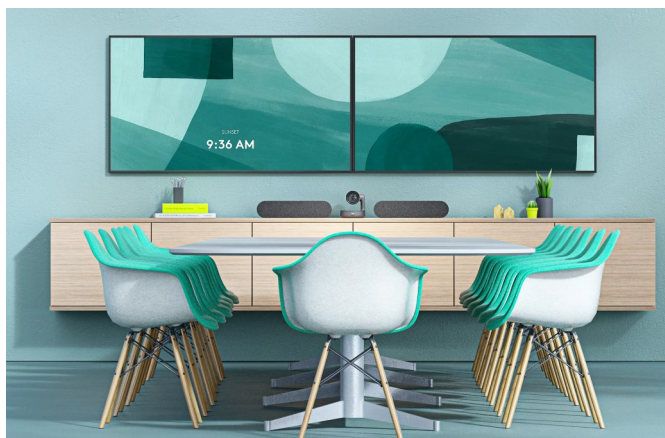

Video Conferencing - Dual 65"

Een Logitech Video Conferencing set met een dubbel 65" display aan de wand.
Deze set maakt van uw vergaderruimte een Teams of Zoom Room.

Aan de wand zijn 2 x 65" displays bevestigd.
Hierdoor kan een presentatieruimte worden voorzien van video conferencing met dual weergave

Deze set maken wij compleet met een Logitech video conference set die bestaat uit de Rally Plus met ingebouwde speaker, microfoon en camera op basis van network. Naast de bar voorziet Logitech in de TAP IP touch pad. Hierdoor kan een ieder direct een videoconference meeting starten.

Bestaat uit

2 x LG 65UL3J & Wandbeugel

65" Pro display, Lichtopbrengst: 400 cdm²,
4K Resolutie: 3840x2160

Logitech Rally Plus

Volledig Video Conference Room Systeem
Ultra HD/4k Camera
2 x Speaker, 2 x beamforming microfoons,
PC module en Touch display

Gebruiksklaar geleverd

SPECIFICATIES:

Display:	LG 65UL3J
Lichtopbrengst:	400 cd/m ²
Totaal Resolutie:	3840 x 2160
Afmetingen:	1454 x 838 x 57 mm

Vanaf 9.700,- EUR (excl. BTW)
inclusief installatie op locatie