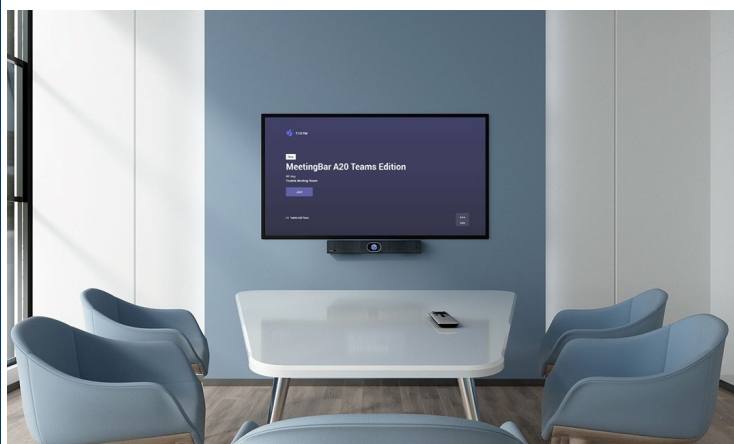

VC-WAND-65"- COMPLEET

Video Conferencing set en een 65" display aan de wand.
De complete oplossing is direct gebruiksklaar.

Aan de wand is een 65" display bevestigd. Hierdoor kan een presentatieruimte worden voorzien van video conferencing. Door gebruik te maken van de meegeleverde video switch kan er voor presentatie doeleinden eenvoudig een laptop worden aangesloten.

Deze set maken wij compleet met een Yealink video conference set die bestaat uit soundbarcamera met ingebouwde microfoon en bijbehorende vaste PC.

Met een draadloos keyboard en muis kunt u direct aan de slag met video bellen of het weergeven van uw presentatie.

Bestaat uit

1 stuk LG 65UT640S

65" Pro display

Lichtopbrengst: 400 cd/m²

4K Resolutie: 3840x2160

65" wandbeugel

Yealink UVC40

USB All-in-One Meeting Camera

20 MP 4K camera met 133° kijkhoek

HD geluidskwaliteit

8 MEMS microfoon arrays

ingebouwde WIFI

Mini PC met Windows 10

video uitgang en USB

klaar voor gebruik

HDMI video switch