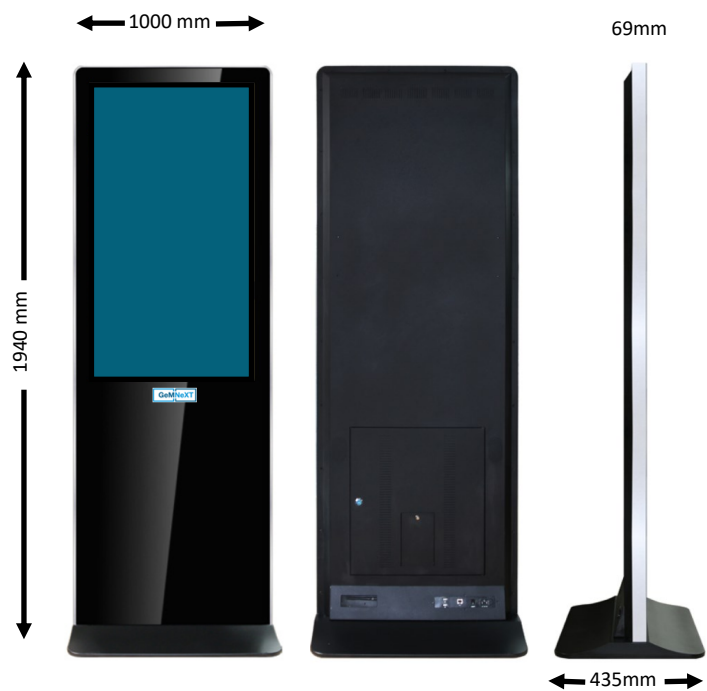

GEM-KIOSK-65

GeMNeXT

Een Kiosk voorziet in een mooi gestyleerde zuil met daarin een 65" display.

Het display kan worden aangesloten op een mediaplayer waardoor content kan worden afgespeeld.

Op deze manier kunt u uw boodschap duidelijk en helder communiceren.

De Kiosk heeft een stroomaansluiting nodig en de mediaplayer dient te zijn voorzien van netwerk.

De Kiosk is ook uit te voeren met Touch. Hierdoor kunt u een interactieve signage oplossing aan uw klanten bieden.

SPECIFICATIES:

Display: 65" TFT LED - 500cd/m²

Resolutie: 1920x1080

Afmetingen: 1428 mm x 803 mm

Afmetingen: 1940 mm x 1000 mm x 69 mm

Prijs vanaf 2.845,- EUR
excl. BTW

GeMNeXT

GeMNeXT is brand of