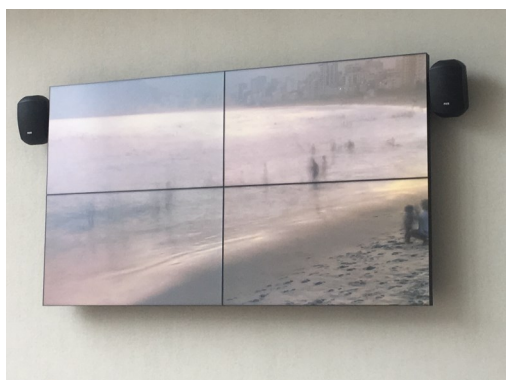

2X2 VIDEOWALL - 49" PHILIPS BDL4988XC/00

MET ULTRA DUNNE RAND EN 450 NITS

Complete Video Wall Oplossing inclusief installatie

- **4 Video Wall Displays - 49"**
  totale afmeting: 2.154 x 1.214 mm
- **Totale bezel slechts 3,5 mm**
- **Video Wall bevestigingsframe**
- **Installatie**

*Digital Signage Store is uw
partner voor het
ontwerpen en realiseren
van video walls en
AV oplossingen
Stuur een email naar:
info@digitalsignagestore.nl*

Digital Signage Store
Amachtstraat 3A
3732 CN DE BILT
Nederlande

Tel; +31 (0)85 2100 613
info@digitalsignagestore.nl

Prijs met installatie

7.500,- EUR (excl. BTW)